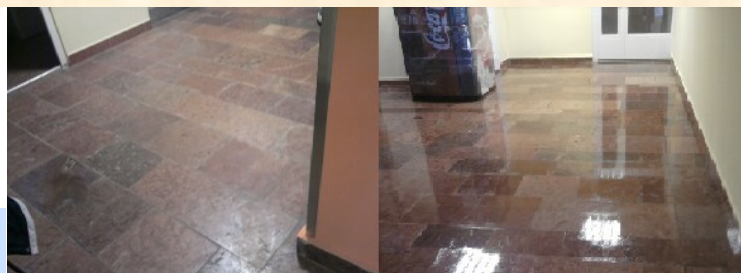

Többcélú tisztítószer olaj, zsír, fehérje, korom, valamint szénalapú szennyeződések gyors és eredményes eltávolítására. A termék gátlóanyagot tartalmaz a fénykopás megelőzésére.