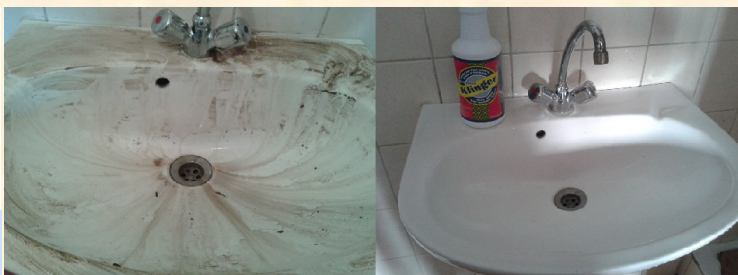

Makacs konyhai szennyeződés ?

Hot Stuff

Nagyhatékonyságú tisztítószer serpenyők, sütők és kemencék ráégett szennyeződéseinek eltávolítására. Hígítása felületfüggő.

Klinger

Vízkő?

Zselés, enyhén savas alapú fürdőszobai tisztítószer, amely egy lépésben tisztít, szagtalanít és távolít el a vízkövet. Jól fényesíti a csaptelepeket. Alkalmos mosdókagylók, tálak és porcelán tisztítására.